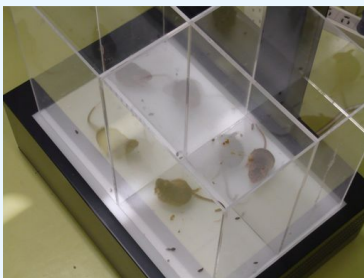

2週間レンタル料 [参考価格]

¥500,000(税別)

※最短レンタル期間は2週間です。
※長期間のレンタル料は応相談。

株式会社ノベルテック

NOVELTEC

詳細につきましては
下記ホームページよりお問い合わせください。

<http://www.novelttec.jp>