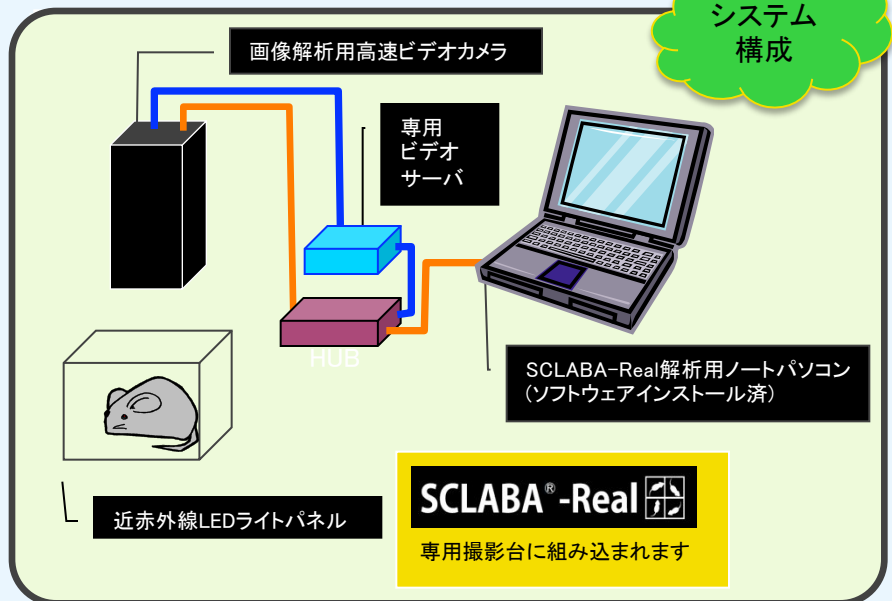

SCLABA®-Real

Scratch Counting for LABORatory Animal-Real time

擦過行動リアルタイム定量化システム

レンタルのご案内

SCLABA®-Real とは...

独自開発した特殊な高速カメラとソフトウェアにより画像を解析することで、実験動物のかゆみの指標である擦過行動を、リアルタイムかつ正確に長時間定量化するシステムです。

- SCLABA®-Real  を安価に利用したい。
- 購入予算が確保できない。
- 短期間の実験でかゆみを評価したい。
- 使用頻度が低いので購入できない。
- 購入前に使い勝手を試したい。

SCLABA®-Real を必要ときだけ利用できるサービスです。購入するよりもコストを最小限に抑えることができます。ご利用時には専門スタッフが伺い、安心できる技術とアフターサービスでお客様の信頼性試験をサポートします。

2週間レンタル料 [参考価格]

¥500,000(税別)

※最短レンタル期間は2週間です。
※長期間のレンタル料は応相談。

株式会社ノベルテック

NOVELTEC

詳細につきましては
下記ホームページよりお問い合わせください。