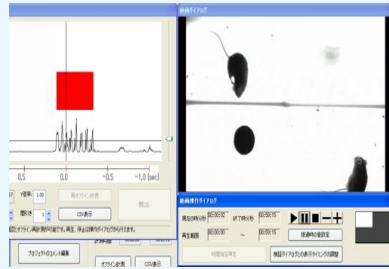

SCLABA®-Real

Scratch Counting for LABORatory Animal-Real time

擦過行動リアルタイム定量化システム

レンタルのご案内

SCLABA®-Real とは...

独自開発した特殊な高速カメラとソフトウェアにより画像を解析することで、実験動物のかゆみの指標である擦過行動を、リアルタイムかつ正確に長時間定量化するシステムです。

- SCLABA®-Real  を安価に利用したい。
- 購入予算が確保できない。
- 短期間の実験でかゆみを評価したい。
- 使用頻度が低いので購入できない。
- 購入前に使い勝手を試したい。